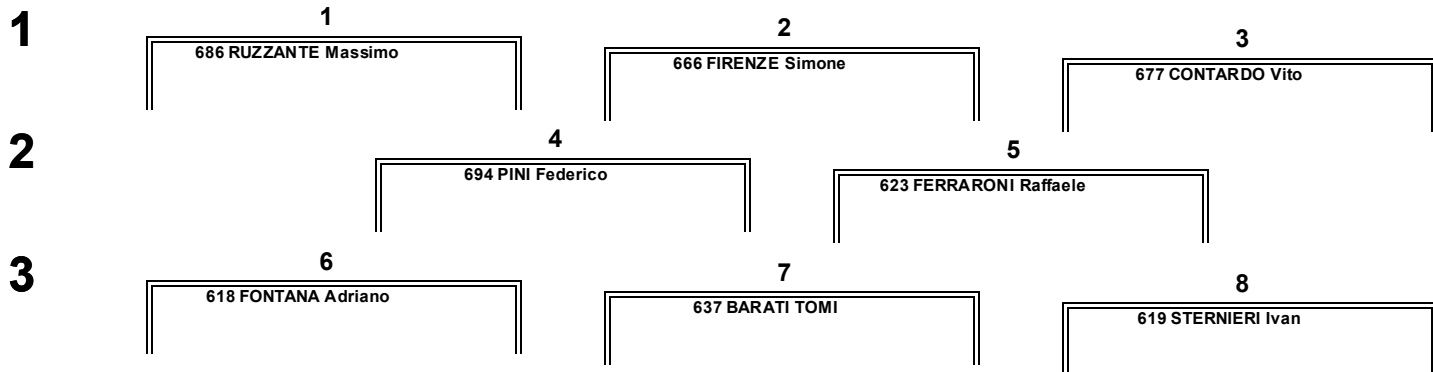

## 2^ AUTOCROSS PAESE di VIGHIZZOLO D'ESTE

KART CROSS - GROUP 3

Vighizzolo d'Este 1,210 km

GROUP B MANCHE 2

02/05/2021 09:30

Gara (5 Giri)

POLE POSITION

Orbits